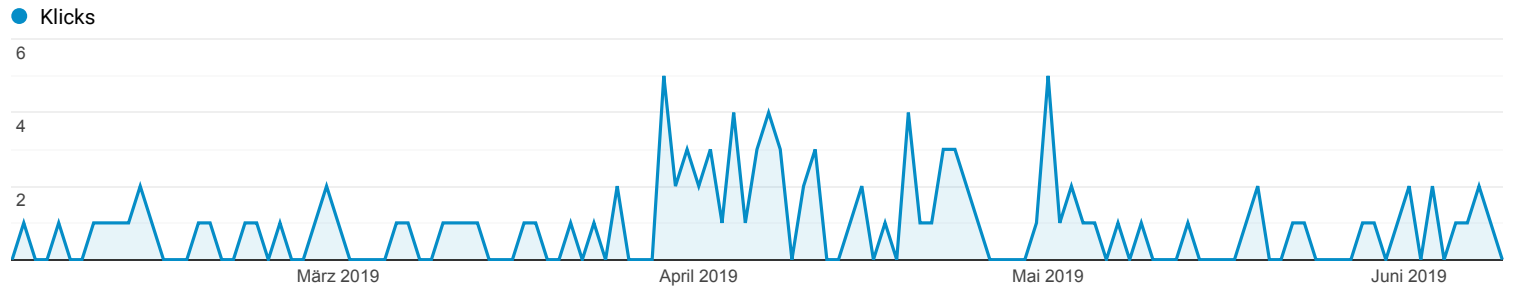

Suchanfragen

Google-Suche: Die 1000 häufigsten Zielseiten des Tages

01.02.2019 - 09.06.2019

Alle Nutzer
100,00 % Klicks

Explorer

Suchanfrage	Klicks	Impressionen	Klickrate (Click-through-Rate, CTR)	Durchschnittliche Position
	28 % des Gesamtwerts: 24,14 % (116)	2.465 % des Gesamtwerts: 57,54 % (4.284)	1,14 % Durchn. für Datenansicht: 2,71 % (-58,05 %)	45 Durchn. für Datenansicht: 34 (34,65 %)
1. erlebnisbauernhof magdeburg	9 (32,14 %)	206 (8,36 %)	4,37 %	8,0
2. pension gommern	5 (17,86 %)	117 (4,75 %)	4,27 %	6,4
3. ferienwohnung gommern	3 (10,71 %)	39 (1,58 %)	7,69 %	8,4
4. pferdepension magdeburg	3 (10,71 %)	59 (2,39 %)	5,08 %	13
5. pension in gommern	2 (7,14 %)	40 (1,62 %)	5,00 %	7,4
6. alte fähre	1 (3,57 %)	6 (0,24 %)	16,67 %	5,8
7. alte fähre plötzky	1 (3,57 %)	36 (1,46 %)	2,78 %	23
8. elberadweg fahrradverleih	1 (3,57 %)	1 (0,04 %)	100,00 %	10
9. fahrradverleih elberadweg	1 (3,57 %)	26 (1,05 %)	3,85 %	8,3
10. ferienhaus plötzky	1 (3,57 %)	4 (0,16 %)	25,00 %	19